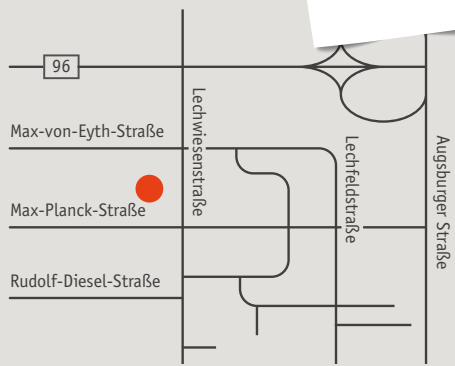

Anfahrtsplan zur Max-Planck-Straße 2