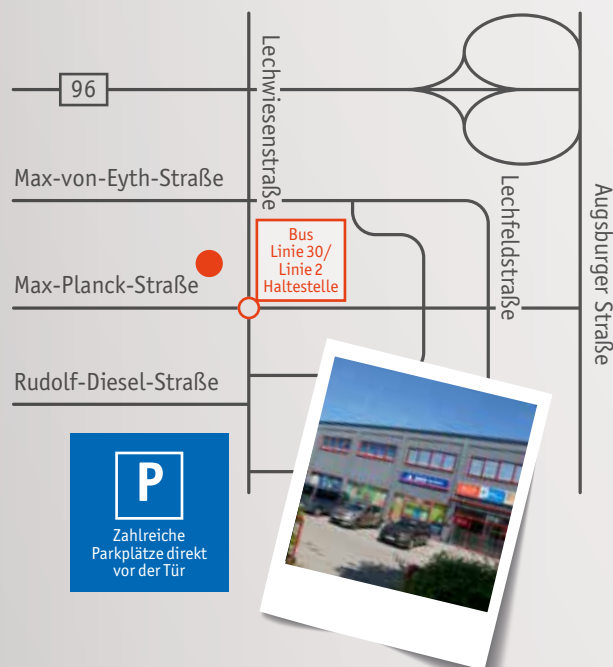

WANN?

Start: 21.09.2026

Unterrichtszeiten

Montag – Freitag, 8:30 – 13:30 Uhr

WO?

Der Lehrgang findet in Landsberg, Max-Planck-Straße 2 statt.

WER KANN TEILNEHMEN?

Menschen mit Flucht- bzw. Migrationshintergrund; Deutschkenntnisse, mindestens Niveau A2

FÖRDERUNG:

Diese Maßnahme ist förderbar durch das Jobcenter Landsberg. Bitte fragen Sie bei Ihrem/Ihrer Vermittler:in nach einem Aktivierungs- und Vermittlungsgutschein.

TELEFON
(08191)
936 92-64

BILDUNG BRINGT DICH WEITER

Alle Angebote unter www.bibaugsburg.de

Folgen Sie uns auf Facebook:
www.facebook.com/BIBLandsberg

EINE PERSÖNLICHE BERATUNG
UND DETAILIERTE INFORMATIONEN
ERHALTEN SIE BEI:

Ihrem/Ihrer Arbeitsvermittler:in in Ihrem
Jobcenter Landsberg

BIB Augsburg GmbH, Standort Landsberg
Max-Planck-Straße 2, 86899 Landsberg
Ansprechpartnerin: Simone Sommer
Telefon: (08191) 936 92-64
E-Mail: simone.sommer@bibaugsburg.de

ANFAHRTSPLAN ZUR MAX-PLANCK-STRASSE 2

BIB AUGSBURG GMBH
Gesellschaft für Bildung, Integration und Beruf

Hauptsitz Augsburg: Memminger Straße 6, 86159 Augsburg
Tel. (0821) 258 581-0, bib@bibaugsburg.de, www.bibaugsburg.de

Weitere Standorte: Dillingen, Donauwörth, Aichach, Landsberg,
Weilheim, Garmisch-Partenkirchen