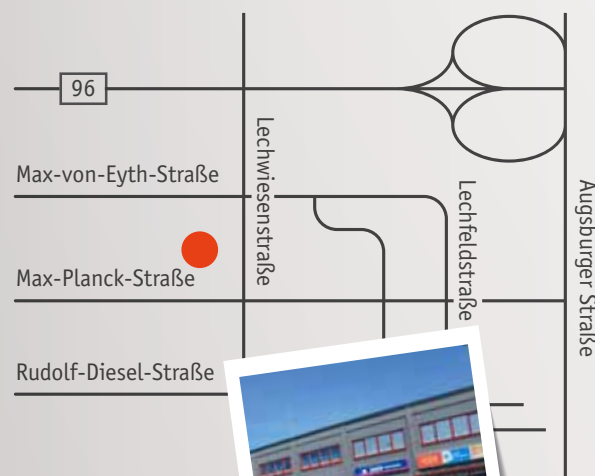

WANN?

Laufender Einstieg möglich!
Dauer: 52 UE in maximal 6 Monaten
Einzelcoaching zweimal wöchentlich;
Zeiten nach persönlicher Absprache

MASSNAHMEORT:

Max-Planck-Straße 2, 86899 Landsberg

FÖRDERUNG:

Wenn Sie arbeitslos gemeldet sind,
können Sie vom Jobcenter Landsberg
einen Aktivierungs- und Vermittlungsgutschein für unser Coaching erhalten.

TELEFON
(08191)
940 678-7

BILDUNG BRINGT DICH WEITER

Alle Angebote unter www.bibaugsburg.de

EINE PERSÖNLICHE BERATUNG UND DETAILIERTE INFORMATIONEN ERHALTEN SIE BEI:

Ihrem Jobcenter Landsberg oder bei
BIB Augsburg gGmbH, Standort Landsberg
Max-Planck-Straße 2, 86899 Landsberg
Ansprechpartnerin: Katalin Walz
(08191) 940 678-7, katalin.walz@bibaugsburg.de

ANFAHRTSPLAN ZUR MAX-PLANCK-STRASSE 2

BIB AUGSBURG gGMBH
Gemeinnützige Gesellschaft für Bildung, Integration und Beruf

Hauptsitz Augsburg: Memminger Straße 6, 86159 Augsburg
Tel. (0821) 258 581-0, bib@bibaugsburg.de, www.bibaugsburg.de