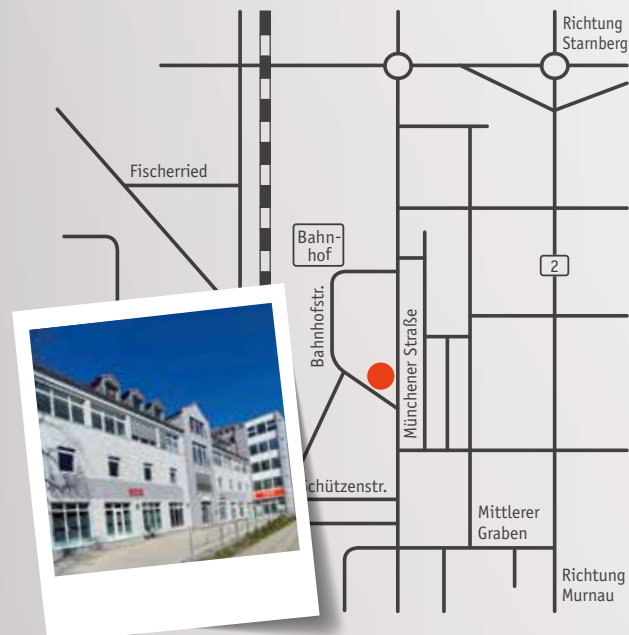

BIB Augsburg GmbH,
Standort Weilheim, Susanne Geisenberger
Münchener Straße 27, 82362 Weilheim
Tel. (0881) 600 944-0
jobcoaching@bibweilheim.de

ANFAHRTSPLAN ZUR MÜNCHENER STRASSE 27

BIB AUGSBURG GMBH
Gesellschaft für Bildung, Integration und Beruf